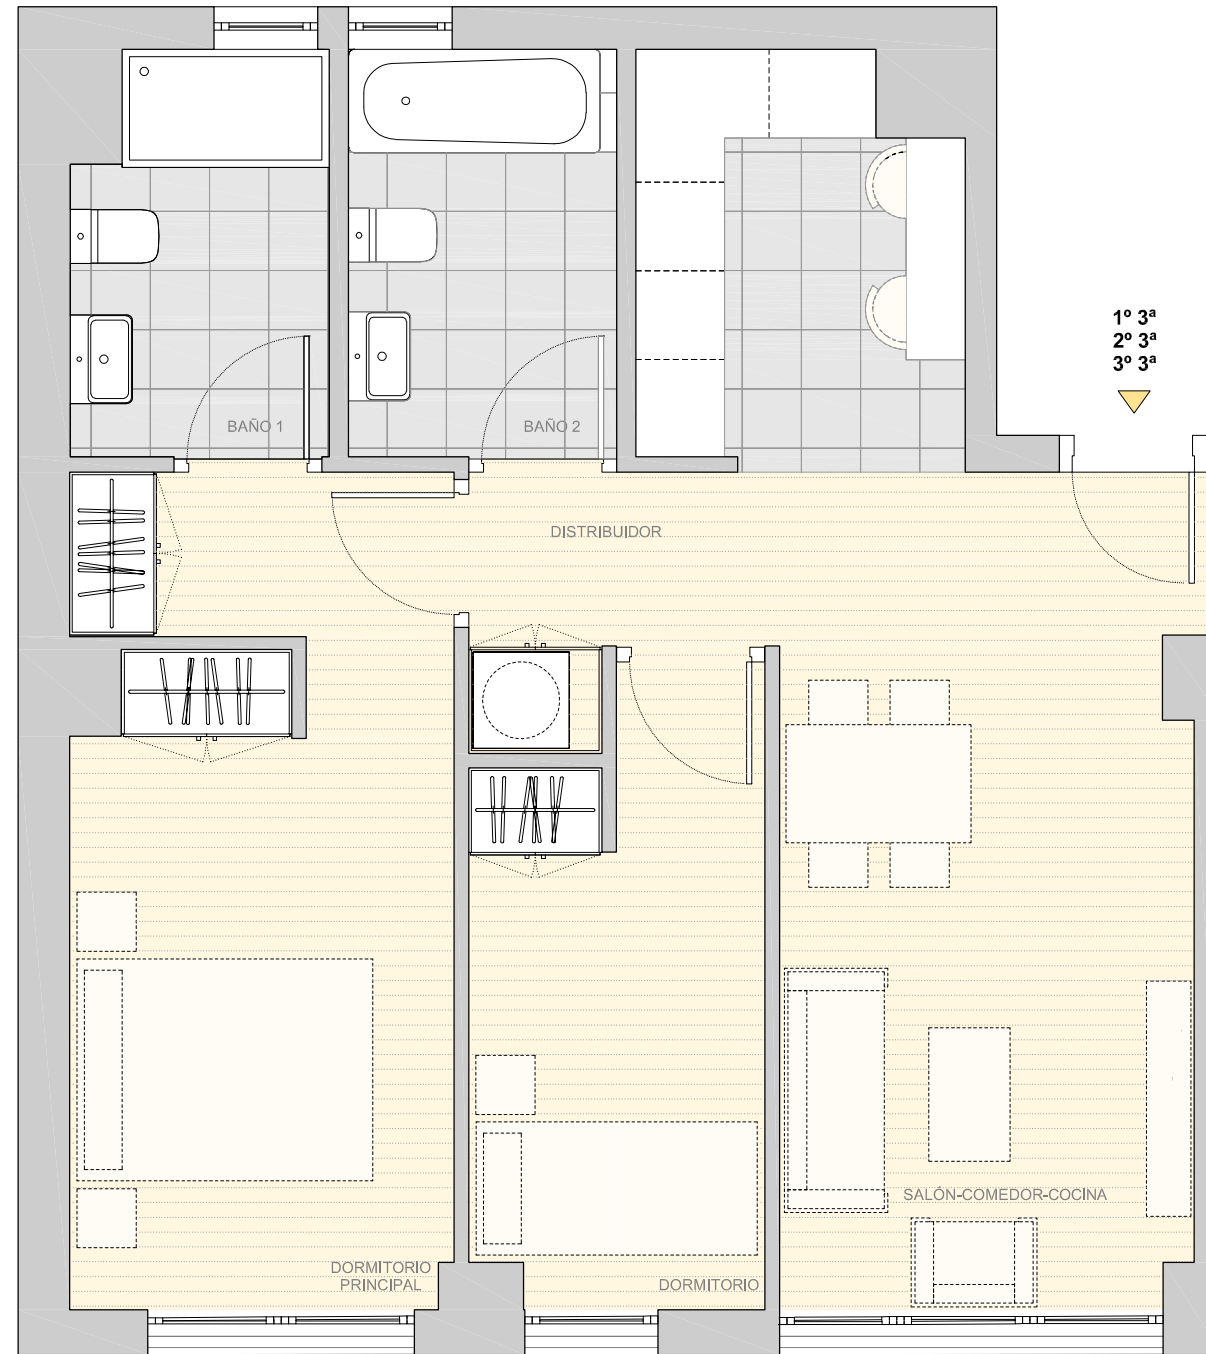

Centre de la Vila Lluís Companys, 8

1. SALÓN-COMEDOR-COCINA	16,00 m ²
2. DORMITORIO PRINCIPAL	14,30 m ²
3. DORMITORIO	7,88 m ²
4. BAÑO 1	4,55 m ²
5. BAÑO 2	4,99 m ²
6. DISTRIBUIDOR	2,92 m ²
TOTAL (ÚTIL)	50,63 m²
TOTAL (CONSTRUÍDO)	67,66 m²